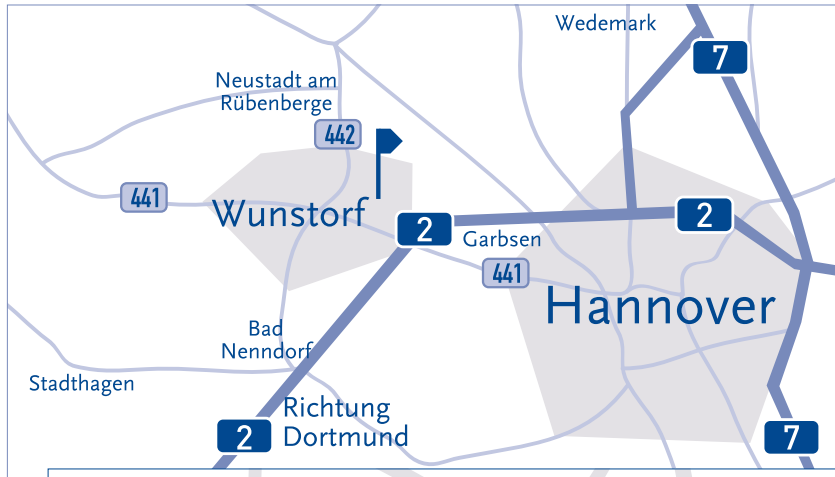

Anfahrt

NATALIE POEHL
Maßschneideratelier

NATALIE POEHL
Damenschneidermeisterin

Meisterstraße 2
31515 Wunstorf

Tel 05031 | 70 51 67
Fax 05031 | 70 51 68
Mobil 0171 | 11 38 32 8

info@natalie-poehl.de
www.natalie-poehl.de